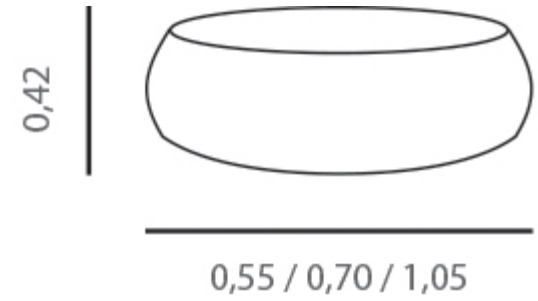

Revestimento em tecido lã, várias opções de cores e padrões.  
Dimensões 1650 mm de comprimento x 610 mm de profundidade x 1350 mm de altura.

Altura do assento em relação ao piso 450 mm

Mod.reto 2 lugares  
com prateleira

# Flow Puff

Mod. Com encosto

Mod. Sem encosto

Revestimento em tecido lã, várias opções de cores e padrões.  
 Dimensões 727 mm de comprimento x 630 mm de profundidade x 823 mm de altura com encosto.  
 Altura do assento em relação ao piso 463 mm

Revestimento em tecido Sued ou couro ecológico, várias opções de cores e padrões.

Composto de um modulo redondo e cinco pétalas.

Dimensão modulo central com 470 mm de diâmetro e 560 mm de altura.

Dimensão modulo pétala com 420 mm comprimento por 340 mm largura e 46 mm altura.