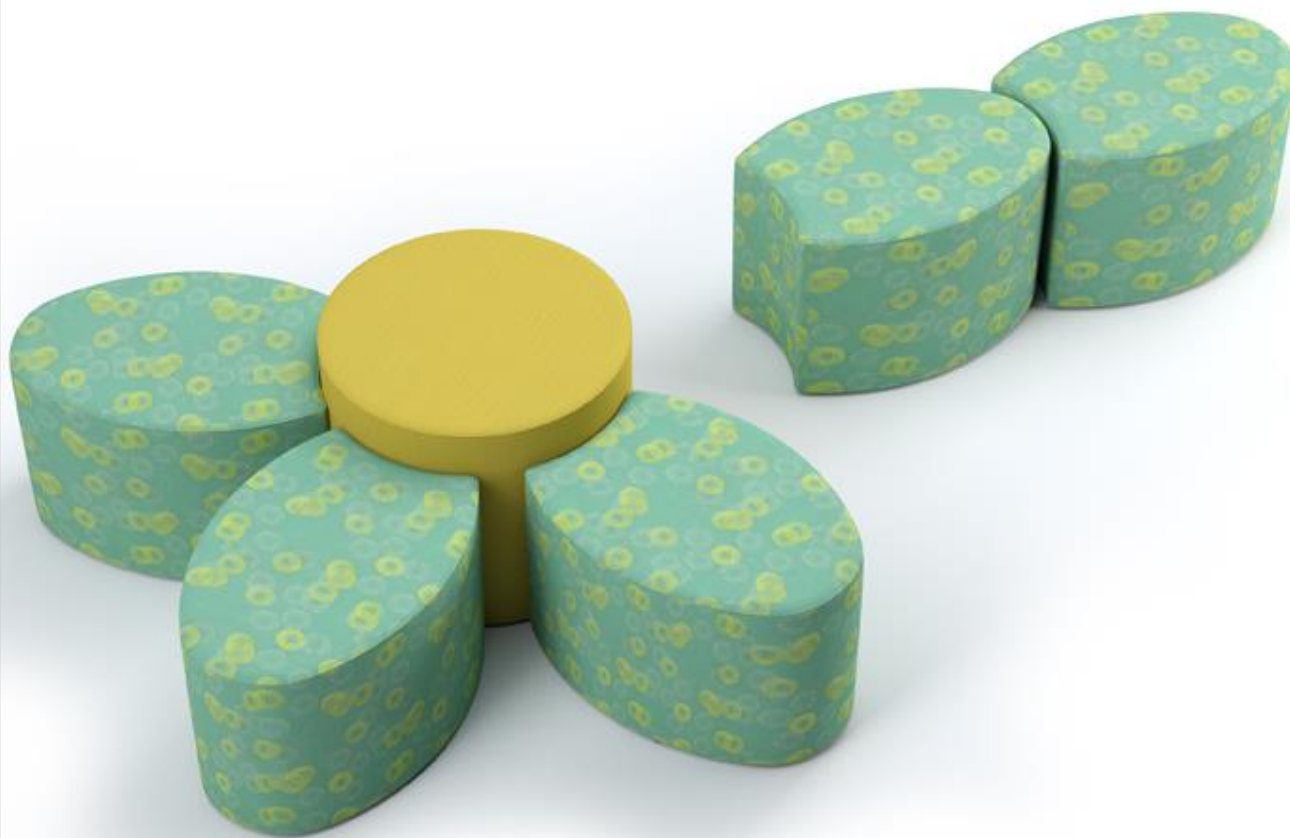

Sofá Talk  
Baixo

Pés em madeira natural.

Revestimento em tecido lã, várias opções de cores e padrões.

Dimensões 1810 mm de comprimento x 730 mm de profundidade x 750 mm de altura.

Altura do assento em relação ao piso 442 mm

Mod. cõncavo 60°

Mod. cõncavo 90°

Mod.reto 2 lugares

Mod. Reto 1 lugar

Mod. conexão 90°

Revestimento em tecido lã, várias opções de cores e padrões.  
Com formato em concha desenvolvida com tecnologia em percintas, esbanja  
delicadeza e conforto.

# Flow Puff

Mod. Com encosto

Mod. Sem encosto

Revestimento em tecido lã, várias opções de cores e padrões.  
 Dimensões 727 mm de comprimento x 630 mm de profundidade x 823 mm de altura com encosto.  
 Altura do assento em relação ao piso 463 mm

Revestimento em tecido Sued ou couro ecológico, várias opções de cores e padrões.

Composto de um modulo redondo e cinco pétalas.

Dimensão modulo central com 470 mm de diâmetro e 560 mm de altura.

Dimensão modulo pétala com 420 mm comprimento por 340 mm largura e 46 mm altura.