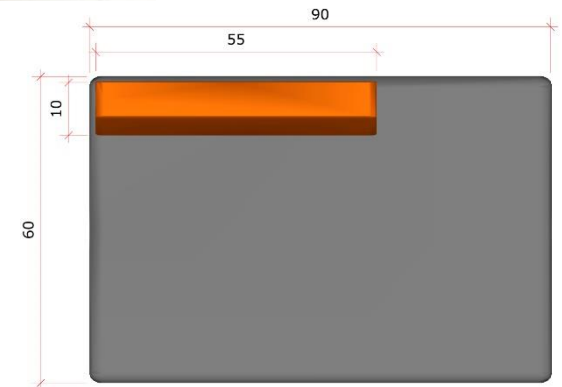

Revestimento em tecido lã ou Sued várias opções de cores e padrões.