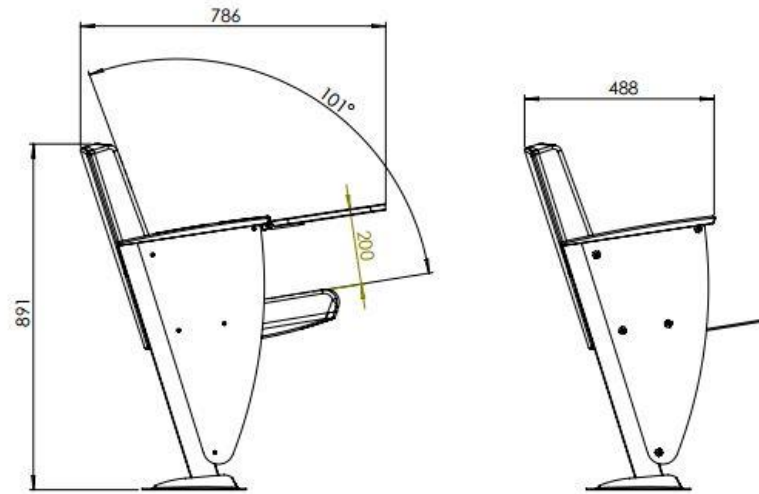

mcad
design & offices

Auditórios

SFOCO

m
cad

P FOCO

Eco

Tempo

AV. NOVA INDEPENDÊNCIA 602 / 599
BROOKLIM PAULISTA | SÃO PAULO | SP
CEP : 04570 - 001