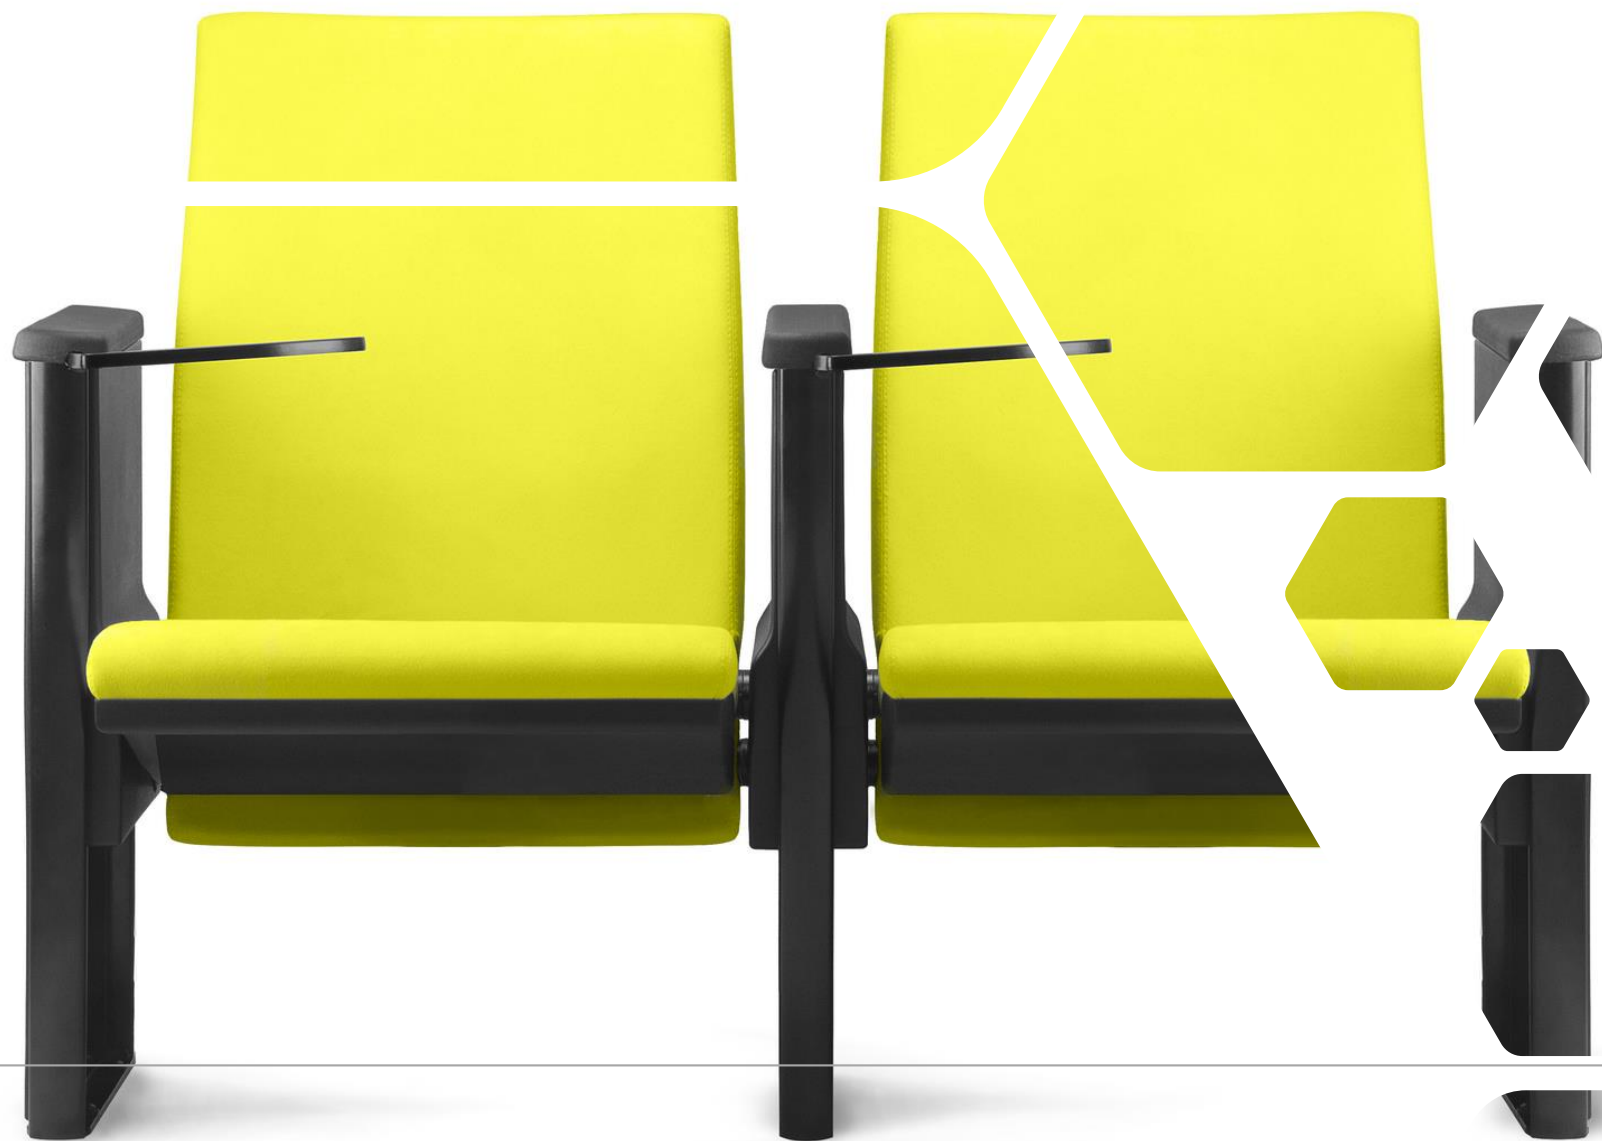

mcad
design & offices

Auditórios

SFOCO

m
cad

P FOCO

Eco

Tempo

AV. NOVA INDEPENDÊNCIA 602 / 599
BROOKLIM PAULISTA | SÃO PAULO | SP
CEP : 04570 - 001