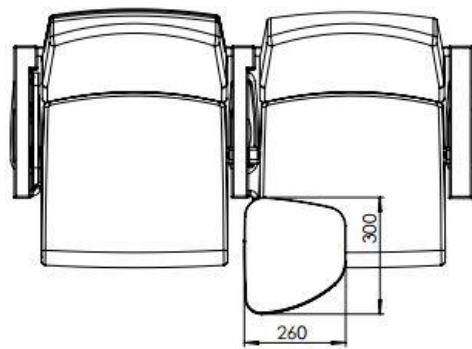

mcad
design & offices

Auditórios

SFOCO

m
cad

P FOCO

Eco

Tempo

AV. NOVA INDEPENDÊNCIA 602 / 599
BROOKLIM PAULISTA | SÃO PAULO | SP
CEP : 04570 - 001