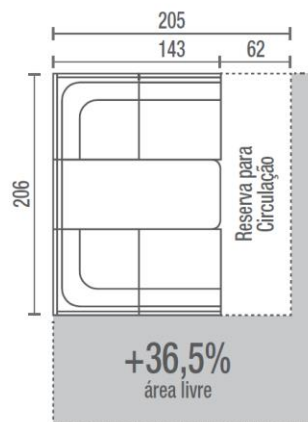

36.801
Aparador Spin

11.801
Mesa Talk

36.805 REDONDA
Mesa Redonda 1200mm

36.805 QUADRADA
Mesa Quadrada 750 x 750mm

11.801 4L
Mesa Retangular
Conexão USB/Elétrica Opcional

36.555
HB Duplo

36.575
HB Face-to-Face
Mesa Interna
Box Eletrificado (Opcional)

36.565
HB Reunião
Mesa Interna
Box Eletrificado (Opcional)

11.801
Mesa Talk

CONFIGURAÇÕES

Sala de Reunião Tradicional
6,60 m²

Ponto de Reunião Talk
3m² + 1,25m² (área de circulação)

36505
Poltrona
Braço Duplo e Encosto

36505
Sofá Canto
Braço e encosto

36505
Sofá Central
Encosto

36505
Banco

Praticidade na
locomção e
armazenamento
das mesas

Tampo
MB1360 135 x 60 cm
MB1370 135 x 70 cm
MB1380 135 x 80 cm

Tampo
MB1560 150 x 60 cm
MB1570 150 x 70 cm
MB1580 150 x 80 cm

Tampo
MB1860 180 x 60 cm
MB1870 180 x 70 cm
MB1880 180 x 80 cm

MB1360

MB1560

MB1860

MB1370

MB1570

MB1870

MB1380