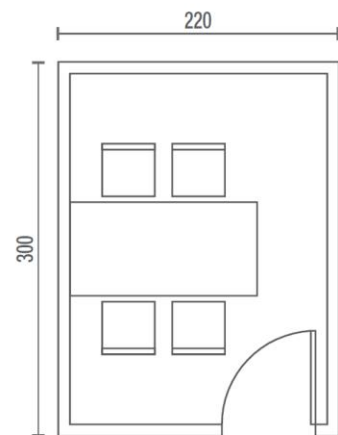

36.818
Módulo Ponta Encosto Interno 180°
Conexão USB Opcional

36.845 EX
Módulo Curvo Encosto Externo 45°

36.890 EX
Módulo Curvo Encosto Externo 90°
Conexão USB Opcional

PUFF REDONDO
Pufe Redondo Pequeno

36.814
Banqueta Spin

36.801
Aparador Spin

11.801
Mesa Talk

36.805 REDONDA
Mesa Redonda 1200mm

36.805 QUADRADA
Mesa Quadrada 750 x 750mm

11.801 4L
Mesa Retangular
Conexão USB/Elétrica Opcional

36.555
HB Duplo

36.575
HB Face-to-Face
Mesa Interna
Box Eletrificado (Opcional)

36.565
HB Reunião
Mesa Interna
Box Eletrificado (Opcional)

11.801
Mesa Talk

CONFIGURAÇÕES

Sala de Reunião Tradicional
6,60 m²

Ponto de Reunião Talk
3m² + 1,25m² (área de circulação)

36505
Poltrona
Braço Duplo e Encosto

36505
Sofá Canto
Braço e encosto

36505
Sofá Central
Encosto

36505
Banco

Praticidade na
locomção e
armazenamento
das mesas

Tampo
MB1360 135 x 60 cm
MB1370 135 x 70 cm
MB1380 135 x 80 cm

Tampo
MB1560 150 x 60 cm
MB1570 150 x 70 cm
MB1580 150 x 80 cm