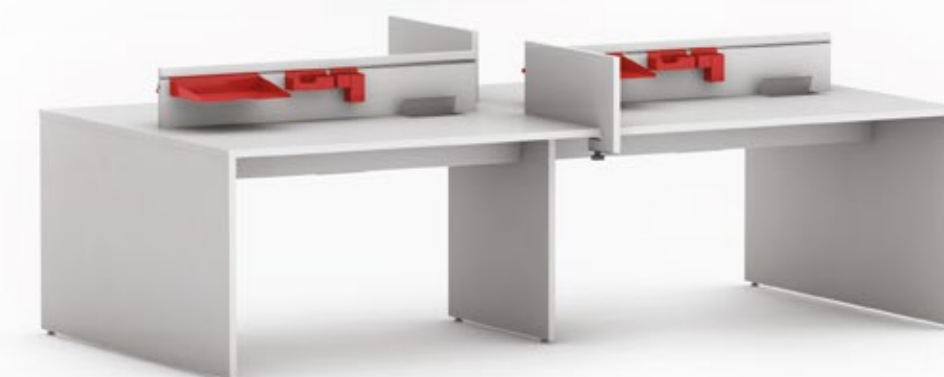

## LINHA OP3

Tenha um ambiente organizado, versátil e funcional, proporcionando um local de trabalho agradável e clean com maior interação entre os colaboradores, contribuindo para o aumento de produtividade de sua empresa.

ESTAÇÃO LINEAR COM BIOMBO DE VIDRO

Suporte embutido com tomadas e conexões de voz e dados (RJ45).

Calha vertical para passagem de fiação de fácil manuseio, facilitando a instalação elétrica e proporcionando um ambiente de trabalho agradável e limpo (opcional).