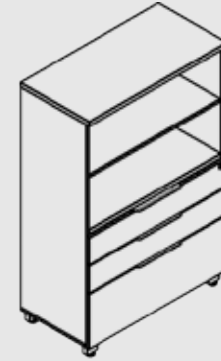

CÓDIGOS	Descrição
AMPLSPFF	L 900 x P 450 x H 1050mm

Atenção: Os tampos de todos os módulos, assim como as opções de base em aço ou sapatas, são vendidos separadamente.

Intermediário

Módulo Intermediário Aberto

CÓDIGOS	Descrição
AIPLSP	L 900 x P 450 x H 1360mm

Módulo Intermediário Armário  
01 Nicho

CÓDIGOS	Descrição
AIPL21N	L 900 x P 450 x H 1360mm

Contém 02 prateleiras interna.

Módulo Intermediário 02 Gavetas,  
01 Gavetão e 02 Nichos