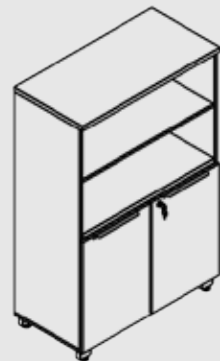

Módulo Intermediário Armário
02 Nichos

CÓDIGOS	Descrição
AIPL2P2N	L 900 x P 450 x H 1360mm

Contém 01 prateleira interna.