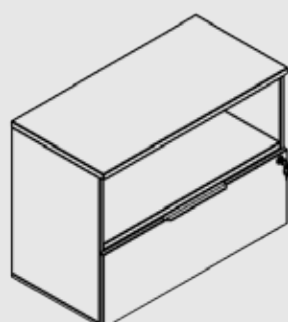

Mini Módulo 01 Gaveta e 01 Nicho

CÓDIGOS	Descrição
ABPL1G1N	L 900 x P 450 x H 733mm