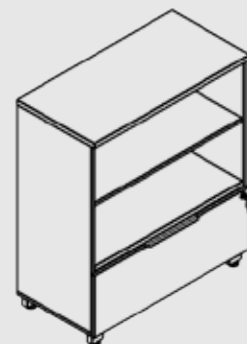

CÓDIGOS	Descrição
ABPLSPFF	L 900 x P 450 x H 733mm

Atenção: Os tampos de todos os módulos, assim como as opções de base em aço ou sapatas, são vendidos separadamente.

## Médio

Módulo Médio Aberto

CÓDIGOS	Descrição
AMPLSP	L 900 x P 450 x H 1050mm

Módulo Médio 02 Gavetas e 01 Nicho

CÓDIGOS	Descrição
AMPL3G	L 900 x P 450 x H 1050mm

Módulo Médio 01 Gaveta e 02 Nichos

CÓDIGOS	Descrição
AMPL1G2N	L 900 x P 450 x H 1050mm