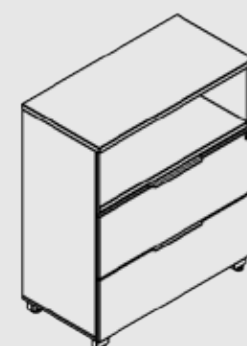

Módulo Médio Escaninho com 06 portas

CÓDIGOS	Descrição
AMPLESC6P	L 900 x P 450 x H 1050mm

Módulo Médio Armário

CÓDIGOS	Descrição
AMPL2P	L 900 x P 450 x H 1050mm

Contém 02 prateleiras interna.

Módulo Médio Armário e 01 Nicho

CÓDIGOS	Descrição
AMPL2P1N	L 900 x P 450 x H 1050mm

Contém 01 prateleira interna.

Módulo Médio 02 Gavetas e 01 Nicho

CÓDIGOS	Descrição
AMPL2G1N	L 900 x P 450 x H 1050mm

Módulo Médio Aberto com fundo falso para subida de fiação