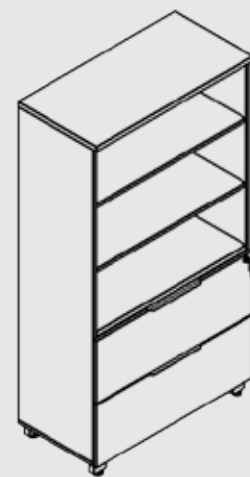

Módulo Intermediário Escaninho  
com 08 portas

CÓDIGOS	Descrição
AIPLESC8P	L 900 x P 450 x H 1360mm

Atenção: Os tampos de todos os módulos, assim como as opções de base em aço ou sapatas, são vendidos separadamente.

## Alto

Módulo Alto Aberto

CÓDIGOS	Descrição
AAPLSP	L 900 x P 450 x H 1670mm

Módulo Alto Armário 03 Nichos

CÓDIGOS	Descrição
AAPL2P3N	L 900 x P 450 x H 1670mm

Contém 01 prateleira interna.

Módulo Alto 02 Gavetas 03 Nichos