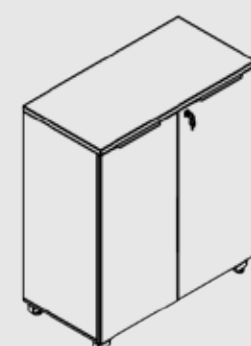

Módulo Médio Armário

CÓDIGOS	Descrição
AMPL2P	L 900 x P 450 x H 1050mm

Contém 02 prateleiras interna.