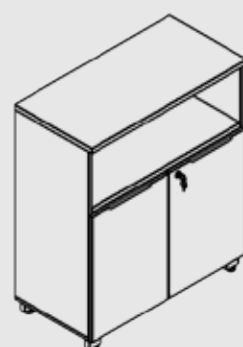

Módulo Médio Escaninho com 06 portas

CÓDIGOS	Descrição
AMPLESC6P	L 900 x P 450 x H 1050mm

Módulo Médio Armário

CÓDIGOS	Descrição
AMPL2P	L 900 x P 450 x H 1050mm

Contém 02 prateleiras interna.

Módulo Médio Armário e 01 Nicho

CÓDIGOS	Descrição
AMPL2P1N	L 900 x P 450 x H 1050mm

Contém 01 prateleira interna.

Módulo Médio 02 Gavetas e 01 Nicho

CÓDIGOS	Descrição
AMPL2G1N	L 900 x P 450 x H 1050mm

Módulo Médio Aberto com fundo falso para subida de fiação