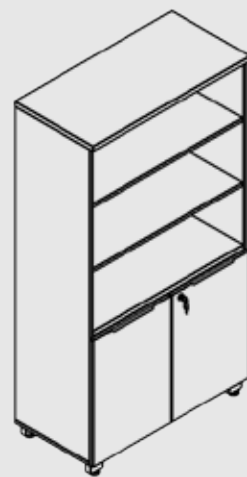

Módulo Alto Armário 03 Nichos

CÓDIGOS	Descrição
AAPL2P3N	L 900 x P 450 x H 1670mm

Contém 01 prateleira interna.