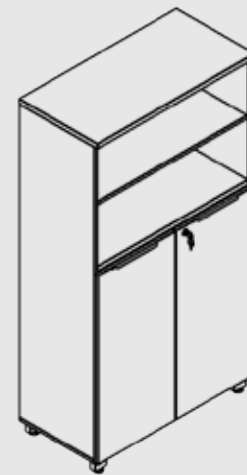

Módulo Alto Armário 02 Nichos

CÓDIGOS	Descrição
AAPL2P2N	L 900 x P 450 x H 1670mm

Contém 02 prateleiras interna.