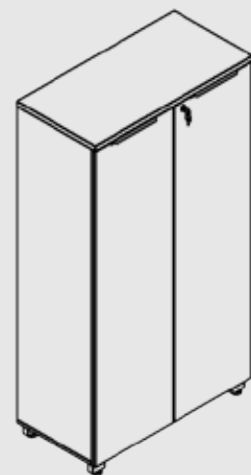

Módulo Alto Armário

CÓDIGOS	Descrição
AAPL2P	L 900 x P 450 x H 1670mm

Contém 02 prateleiras interna.