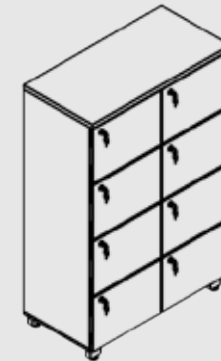

Contém 02 prateleiras interna.

Módulo Intermediário Armário  
02 Nichos

CÓDIGOS	Descrição
AIPL2P2N	L 900 x P 450 x H 1360mm

Contém 01 prateleira interna.

Módulo Intermediário 02 Gavetas  
02 Nichos

CÓDIGOS	Descrição
AIPL2G2N	L 900 x P 450 x H 1360mm

Módulo Intermediário Escaninho  
com 08 portas

CÓDIGOS	Descrição
AIPLESC8P	L 900 x P 450 x H 1360mm

Atenção: Os tampos de todos os módulos, assim como as opções de base em aço ou sapatas, são vendidos separadamente.