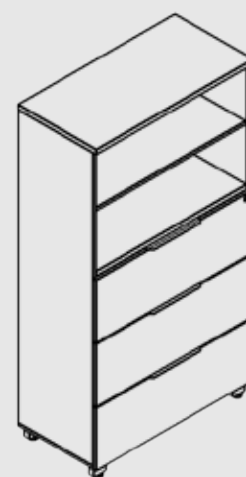

Módulo Alto 03 Gavetas 02 Nichos

CÓDIGOS	Descrição
AAPL3G2N	L 900 x P 450 x H 1670mm