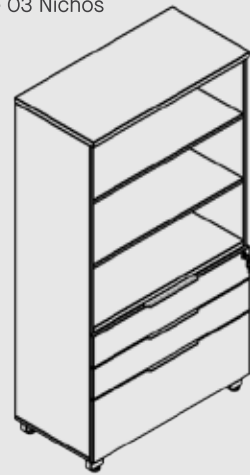

Contém 02 prateleiras interna.

Módulo Alto Armário 02 Nichos

CÓDIGOS	Descrição
AAPL2P2N	L 900 x P 450 x H 1670mm

Contém 02 prateleiras interna.

Módulo Alto 02 Gavetas, 01 Gavetão e 03 Nichos

CÓDIGOS	Descrição
AAPL1G2GP3N	L 900 x P 450 x H 1670mm

Atenção: Os tampos de todos os módulos, assim como as opções de base em aço ou sapatas, são vendidos separadamente.

Pé painel - MDP 25mm

CÓDIGOS	Descrição
PEPL4574	L 450 x P 25 x H 705mm

Pé painel - MDP 25mm