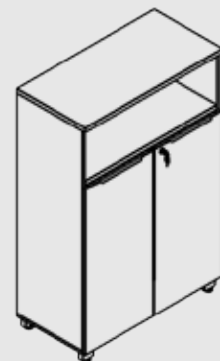

CÓDIGOS	Descrição
AMPLSPFF	L 900 x P 450 x H 1050mm

Atenção: Os tampos de todos os módulos, assim como as opções de base em aço ou sapatas, são vendidos separadamente.

Intermediário

Módulo Intermediário Aberto

CÓDIGOS	Descrição
AIPLSP	L 900 x P 450 x H 1360mm

Módulo Intermediário Armário  
01 Nicho

CÓDIGOS	Descrição
AIPL21N	L 900 x P 450 x H 1360mm

Contém 02 prateleiras interna.

Módulo Intermediário 02 Gavetas,  
01 Gavetão e 02 Nichos