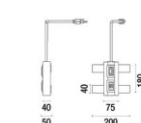

31.127 Sofá 2L com Braços

31.128 Sofá 2L com Braços e com Rodízios

31.105 Puff Assento

31.106 Mesa de Ligação

31.107 Mesa Central

31.163 Painel Lousa 1750mm

31.162 Painel 1450mm

31.161 Painel 1200mm

31.151 Banqueta

31.181 Aparador

31.185 Mesa Com Rodízios

31.171 Suporte TV Padrão Vesa
75mm x 75mm
100mm x 100mm
200mm x 200mm

31.192 Tomada Dupla (2P+T)

31.194 Tomada Dupla 1(2P+T) 1(USB)

31.191 Tomada (2P+T)