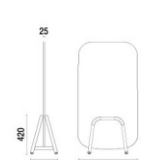

Superfícies Metálicas

DESENHOS TÉCNICOS

31.115 Banco 1L

31.116 Sofá 1L sem Braços

31.117 Sofá 1L com Braços

31.118 Sofá 1L com Braços e com Rodízios

31.125 Banco 2L

31.126 Sofá 2L sem Braços

31.127 Sofá 2L com Braços

31.128 Sofá 2L com Braços e com Rodízios

31.105 Puff Assento

31.106 Mesa de Ligação

31.107 Mesa Central

31.163 Painel Lousa 1750mm

31.162 Painel 1450mm

31.161 Painel 1200mm

31.151 Banqueta

31.181 Aparador

31.185 Mesa Com Rodízios

31.171 Suporte TV Padrão Vesa
75mm x 75mm
100mm x 100mm
200mm x 200mm

31.192 Tomada Dupla (2P+T)

31.194 Tomada Dupla 1(2P+T) 1(USB)

31.191 Tomada (2P+T)