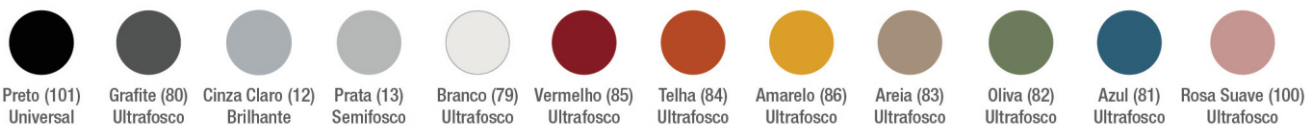

Superfícies Metálicas

DESENHOS TÉCNICOS