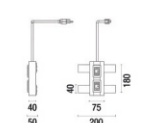

31.127 Sofá 2L com Braços

31.128 Sofá 2L com Braços e com Rodízios

31.105 Puff Assento

31.106 Mesa de Ligação

31.107 Mesa Central

31.163 Painel Lousa 1750mm

31.162 Painel 1450mm

31.161 Painel 1200mm

31.151 Banqueta

31.181 Aparador

31.185 Mesa Com Rodízios

31.171 Suporte TV Padrão Vesa
75mm x 75mm
100mm x 100mm
200mm x 200mm

31.192 Tomada Dupla (2P+T)

31.194 Tomada Dupla 1(2P+T) 1(USB)

31.191 Tomada (2P+T)