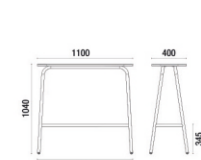

Superfícies Metálicas

DESENHOS TÉCNICOS

31.115 Banco 1L

31.116 Sofá 1L sem Braços

31.117 Sofá 1L com Braços

31.118 Sofá 1L com Braços e com Rodízios

31.125 Banco 2L

31.126 Sofá 2L sem Braços

31.127 Sofá 2L com Braços

31.128 Sofá 2L com Braços e com Rodízios

31.105 Puff Assento

31.106 Mesa de Ligação

31.107 Mesa Central

31.163 Painel Lousa 1750mm

31.162 Painel 1450mm

31.161 Painel 1200mm

31.151 Banqueta

31.181 Aparador

31.185 Mesa Com Rodízios

31.171 Suporte TV Padrão Vesa
75mm x 75mm
100mm x 100mm
200mm x 200mm

31.192 Tomada Dupla (2P+T)

31.194 Tomada Dupla 1(2P+T) 1(USB)

31.191 Tomada (2P+T)