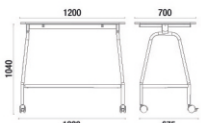

Superfícies Metálicas

DESENHOS TÉCNICOS

31.115 Banco 1L

31.116 Sofá 1L sem Braços

31.117 Sofá 1L com Braços

31.118 Sofá 1L com Braços e com Rodízios

31.125 Banco 2L

31.126 Sofá 2L sem Braços

31.127 Sofá 2L com Braços

31.128 Sofá 2L com Braços e com Rodízios

31.105 Puff Assento

31.106 Mesa de Ligação

31.107 Mesa Central

31.163 Painel Lousa 1750mm

31.162 Painel 1450mm

31.161 Painel 1200mm

31.151 Banqueta

31.181 Aparador

31.185 Mesa Com Rodízios

31.171 Suporte TV Padrão Vesa
75mm x 75mm
100mm x 100mm
200mm x 200mm

31.192 Tomada Dupla (2P+T)

31.194 Tomada Dupla 1(2P+T) 1(USB)

31.191 Tomada (2P+T)