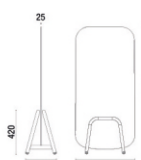

Superfícies Metálicas

DESENHOS TÉCNICOS

31.115 Banco 1L

31.116 Sofá 1L sem Braços

31.117 Sofá 1L com Braços

31.118 Sofá 1L com Braços e com Rodízios

31.125 Banco 2L

31.126 Sofá 2L sem Braços

31.127 Sofá 2L com Braços

31.128 Sofá 2L com Braços e com Rodízios

31.105 Puff Assento

31.106 Mesa de Ligação

31.107 Mesa Central

31.163 Painel Lousa 1750mm

31.162 Painel 1450mm

31.161 Painel 1200mm

31.151 Banqueta

31.181 Aparador

31.185 Mesa Com Rodízios

31.171 Suporte TV Padrão Vesa
75mm x 75mm
100mm x 100mm
200mm x 200mm

31.192 Tomada Dupla (2P+T)

31.194 Tomada Dupla 1(2P+T) 1(USB)

31.191 Tomada (2P+T)