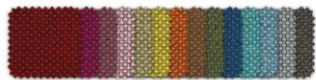

31.194
Tomada Dupla
1(2P+T) 1(USB)

31.191
Tomada
(2P+T)

31.193
Tomada
(USB)

ACABAMENTOS

Revestimentos

Poliéster
26 cores

Haven
15 cores

Liv
14 cores

Grid
14 cores

CEC-Stilo
11 cores

Vinil
11 cores

Grani
07 cores

Politex
06 cores

Mescla
05 cores

Space
05 cores

Melaminas