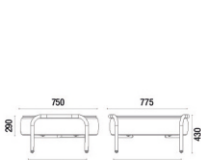

Superfícies Metálicas

DESENHOS TÉCNICOS

31.115 Banco 1L

31.116 Sofá 1L sem Braços

31.117 Sofá 1L com Braços

31.118 Sofá 1L com Braços e com Rodízios

31.125 Banco 2L

31.126 Sofá 2L sem Braços

31.127 Sofá 2L com Braços

31.128 Sofá 2L com Braços e com Rodízios

31.105 Puff Assento

31.106 Mesa de Ligação

31.107 Mesa Central

31.163 Painel Lousa 1750mm

31.162 Painel 1450mm

31.161 Painel 1200mm

31.151 Banqueta

31.181 Aparador

31.185 Mesa Com Rodízios

31.171 Suporte TV Padrão Vesa
75mm x 75mm
100mm x 100mm
200mm x 200mm

31.192 Tomada Dupla (2P+T)

31.194 Tomada Dupla 1(2P+T) 1(USB)

31.191 Tomada (2P+T)