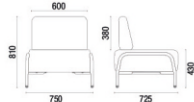

Grid
14 cores

CEC-Stilo
11 cores

Vinil
11 cores

Grani
07 cores

Politex
06 cores

Mescla
05 cores

Space
05 cores

Melaminas

Superfícies Metálicas

DESENHOS TÉCNICOS

31.115 Banco 1L

31.116 Sofá 1L sem Braços

31.117 Sofá 1L com Braços

31.118 Sofá 1L com Braços e com Rodízios

31.125 Banco 2L

31.126 Sofá 2L sem Braços

31.127 Sofá 2L com Braços

31.128 Sofá 2L com Braços e com Rodízios

31.105 Puff Assento

31.106 Mesa de Ligação

31.107 Mesa Central

31.163 Painel Lousa 1750mm

31.162 Painel 1450mm

31.161 Painel 1200mm