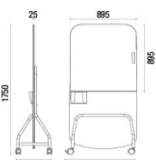

Superfícies Metálicas

DESENHOS TÉCNICOS

31.115 Banco 1L

31.116 Sofá 1L sem Braços

31.117 Sofá 1L com Braços

31.118 Sofá 1L com Braços e com Rodízios

31.125 Banco 2L

31.126 Sofá 2L sem Braços

31.127 Sofá 2L com Braços

31.128 Sofá 2L com Braços e com Rodízios

31.105 Puff Assento

31.106 Mesa de Ligação

31.107 Mesa Central

31.163 Painel Lousa 1750mm

31.162 Painel 1450mm

31.161 Painel 1200mm

31.151 Banqueta

31.181 Aparador

31.185 Mesa Com Rodízios

31.171 Suporte TV Padrão Vesa
75mm x 75mm
100mm x 100mm
200mm x 200mm

31.192 Tomada Dupla (2P+T)

31.194 Tomada Dupla 1(2P+T) 1(USB)

31.191 Tomada (2P+T)