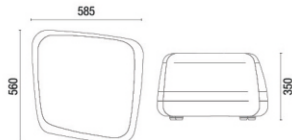

ACABAMENTO

CEC - STILO
Caramelo (603)

DESENHOS TÉCNICOS

48752 Puff arredondado 750mm

48452 Puff arredondado 450mm

48352 Puff arredondado 350mm

48751 Puff quadrado 750mm

48451 Puff quadrado 450mm