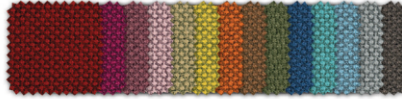

Pibou Arredondado
Azul Norueguês (285), Branco Icarai (281) e Verde Ubatuba (284).

Pibou Quadrado
Verde Ubatuba (284), Branco Icarai (281) e Azul Norueguês (285).

Puff arredondado 750
LxAxP
800x750x795

Puff arredondado 350
LxAxP
800x350x800

Puff arredondado 450
LxAxP
800x450x810

Puff quadrado 450
LxAxP
565x450x570

Puff quadrado 350
LxAxP
585x350x560

Puff quadrado 750
LxAxP
715x750x720

REVESTIMENTOS

POLIÉSTER
26 cores

HAVEN
15 cores

LIV
14 cores

GRID
14 cores

VINIL
12 cores

CEC - STILO
11 cores

GRANI
07 cores

POLITEX
06 cores

SPACE
05 cores

MESCLA
05 cores

COURO NATURAL
04 cores