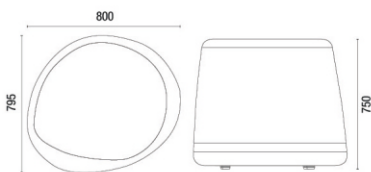

DESENHOS TÉCNICOS

48752 Puff arredondado 750mm