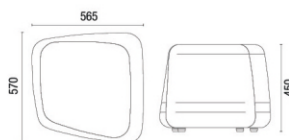

ACABAMENTO

CEC - STILO
Caramelo (603)

DESENHOS TÉCNICOS

48752 Puff arredondado 750mm

48452 Puff arredondado 450mm

48352 Puff arredondado 350mm

48751 Puff quadrado 750mm

48451 Puff quadrado 450mm