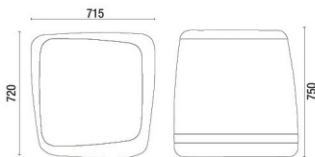

ACABAMENTO

CEC - STILO
Caramelo (603)

DESENHOS TÉCNICOS

48752 Puff arredondado 750mm

48452 Puff arredondado 450mm

48352 Puff arredondado 350mm

48751 Puff quadrado 750mm

48451 Puff quadrado 450mm