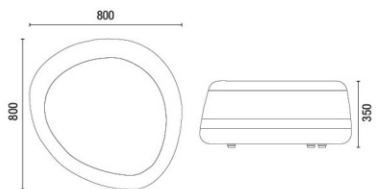

ACABAMENTO

CEC - STILO
Caramelo (603)

DESENHOS TÉCNICOS

48752 Puff arredondado 750mm

48452 Puff arredondado 450mm

48352 Puff arredondado 350mm

48751 Puff quadrado 750mm

48451 Puff quadrado 450mm