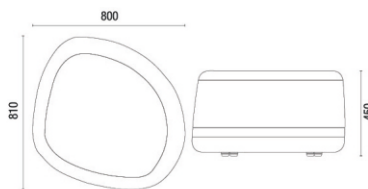

ACABAMENTO

CEC - STILO
Caramelo (603)

DESENHOS TÉCNICOS

48752 Puff arredondado 750mm

48452 Puff arredondado 450mm

48352 Puff arredondado 350mm

48751 Puff quadrado 750mm

48451 Puff quadrado 450mm