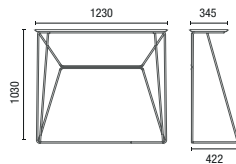

# DESENHOS TÉCNICOS

36.813 Módulo Reto 1300mm

36.865 Módulo Reto 650mm

36.805 Módulo Mesa

36.845 IN Módulo Curvo Encosto Interno 45°

36.890 IN Módulo Curvo Encosto Interno 90°

36.818 Módulo Ponta Encosto Interno 180°

36.845 EX Módulo Curvo Encosto Externo 45°

36.890 EX Módulo Curvo Encosto Externo 90°

PUFF REDONDO Pufe Pequeno com alça

36.814 Banqueta Spin

36.801 Aparador Spin

36.803 Mesa Spin

36.805 REDONDA Mesa Redonda 1200mm

36.805 QUADRADA Mesa Quadrada 750 x 750mm

11.801 4L Mesa Retangular

OBS: Medidas extremas obtidas sem o uso de gabarito de carga.