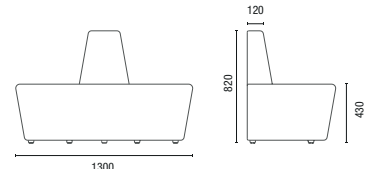

# DESENHOS TÉCNICOS

36.813 Módulo Reto 1300mm

36.865 Módulo Reto 650mm

36.805 Módulo Mesa

36.845 IN Módulo Curvo Encosto Interno 45°

36.890 IN Módulo Curvo Encosto Interno 90°

36.818 Módulo Ponta Encosto Interno 180°

36.805 QUADRADA Mesa Quadrada 750 x 750mm

11.801 4L Mesa Retangular

OBS: Medidas extremas obtidas sem o uso de gabarito de carga.