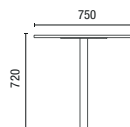

# DESENHOS TÉCNICOS

36.813 Módulo Reto 1300mm

36.865 Módulo Reto 650mm

36.805 Módulo Mesa

36.845 IN Módulo Curvo Encosto Interno 45°

36.890 IN Módulo Curvo Encosto Interno 90°

36.818 Módulo Ponta Encosto Interno 180°

36.845 EX Módulo Curvo Encosto Externo 45°

36.890 EX Módulo Curvo Encosto Externo 90°

PUFF REDONDO Pufe Pequeno com alça

36.814 Banqueta Spin

36.801 Aparador Spin

36.803 Mesa Spin

36.805 REDONDA Mesa Redonda 1200mm

36.805 QUADRADA Mesa Quadrada 750 x 750mm

11.801 4L Mesa Retangular

OBS: Medidas extremas obtidas sem o uso de gabarito de carga.