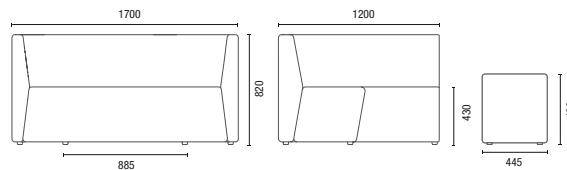

**11.801 4L**  
 Mesa Retangular  
 Conexão USB/Elétrica Opcional

# DESENHOS TÉCNICOS

36.813 Módulo Reto 1300mm

36.865 Módulo Reto 650mm

36.805 Módulo Mesa

36.845 IN Módulo Curvo Encosto Interno 45°

36.890 IN Módulo Curvo Encosto Interno 90°

36.818 Módulo Ponta Encosto Interno 180°

36.845 EX Módulo Curvo Encosto Externo 45°

36.890 EX Módulo Curvo Encosto Externo 90°

PUFF REDONDO Pufe Pequeno com alça

36.814 Banqueta Spin

36.801 Aparador Spin

36.803 Mesa Spin

36.805 REDONDA Mesa Redonda 1200mm

36.805 QUADRADA Mesa Quadrada 750 x 750mm

11.801 4L Mesa Retangular

OBS: Medidas extremas obtidas sem o uso de gabarito de carga.