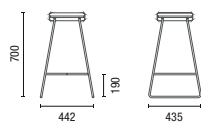

# DESENHOS TÉCNICOS

36.813 Módulo Reto 1300mm

36.865 Módulo Reto 650mm

36.805 Módulo Mesa

36.845 IN Módulo Curvo Encosto Interno 45°

36.890 IN Módulo Curvo Encosto Interno 90°

36.818 Módulo Ponta Encosto Interno 180°

36.845 EX Módulo Curvo Encosto Externo 45°

36.890 EX Módulo Curvo Encosto Externo 90°

PUFF REDONDO Pufe Pequeno com alça

36.814 Banqueta Spin

36.801 Aparador Spin

36.803 Mesa Spin

36.805 REDONDA Mesa Redonda 1200mm

36.805 QUADRADA Mesa Quadrada 750 x 750mm

11.801 4L Mesa Retangular

OBS: Medidas extremas obtidas sem o uso de gabarito de carga.