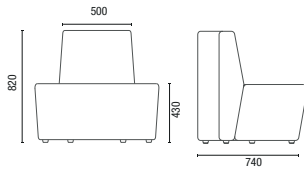

**11.801 4L**  
 Mesa Retangular  
 Conexão USB/Elétrica Opcional

# DESENHOS TÉCNICOS

36.813 Módulo Reto 1300mm

36.865 Módulo Reto 650mm

36.805 Módulo Mesa

36.845 IN Módulo Curvo Encosto Interno 45°

36.890 IN Módulo Curvo Encosto Interno 90°

36.818 Módulo Ponta Encosto Interno 180°

36.845 EX Módulo Curvo Encosto Externo 45°

36.890 EX Módulo Curvo Encosto Externo 90°

PUFF REDONDO Pufe Pequeno com alça

36.814 Banqueta Spin

36.801 Aparador Spin

36.803 Mesa Spin

36.805 REDONDA Mesa Redonda 1200mm

36.805 QUADRADA Mesa Quadrada 750 x 750mm

11.801 4L Mesa Retangular

OBS: Medidas extremas obtidas sem o uso de gabarito de carga.