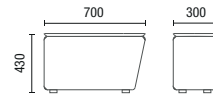

36.805 Módulo Mesa