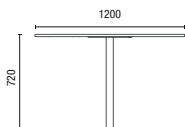

36.845 EX Módulo Curvo Encosto Externo 45°

36.890 EX Módulo Curvo Encosto Externo 90°

PUFF REDONDO Pufe Pequeno com alça

36.814 Banqueta Spin

36.801 Aparador Spin

36.803 Mesa Spin

36.805 REDONDA Mesa Redonda 1200mm

36.805 QUADRADA Mesa Quadrada 750 x 750mm

11.801 4L Mesa Retangular

OBS: Medidas extremas obtidas sem o uso de gabarito de carga.