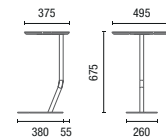

# DESENHOS TÉCNICOS

36.813 Módulo Reto 1300mm

36.865 Módulo Reto 650mm

36.805 Módulo Mesa

36.845 IN Módulo Curvo Encosto Interno 45°

36.890 IN Módulo Curvo Encosto Interno 90°

36.818 Módulo Ponta Encosto Interno 180°

36.845 EX Módulo Curvo Encosto Externo 45°

36.890 EX Módulo Curvo Encosto Externo 90°

PUFF REDONDO Pufe Pequeno com alça

36.814 Banqueta Spin

36.801 Aparador Spin

36.803 Mesa Spin

36.805 REDONDA Mesa Redonda 1200mm

36.805 QUADRADA Mesa Quadrada 750 x 750mm

11.801 4L Mesa Retangular

OBS: Medidas extremas obtidas sem o uso de gabarito de carga.