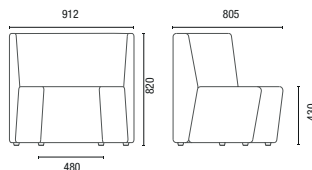

# DESENHOS TÉCNICOS

36.813 Módulo Reto 1300mm

36.865 Módulo Reto 650mm

36.805 Módulo Mesa

36.845 IN Módulo Curvo Encosto Interno 45°

36.890 IN Módulo Curvo Encosto Interno 90°

36.818 Módulo Ponta Encosto Interno 180°

36.845 EX Módulo Curvo Encosto Externo 45°

36.890 EX Módulo Curvo Encosto Externo 90°

PUFF REDONDO Pufe Pequeno com alça

36.814 Banqueta Spin

36.801 Aparador Spin

36.803 Mesa Spin

36.805 REDONDA Mesa Redonda 1200mm

36.805 QUADRADA Mesa Quadrada 750 x 750mm

11.801 4L Mesa Retangular

OBS: Medidas extremas obtidas sem o uso de gabarito de carga.