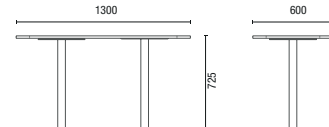

# DESENHOS TÉCNICOS

36.813 Módulo Reto 1300mm

36.865 Módulo Reto 650mm

36.805 Módulo Mesa

36.845 IN Módulo Curvo Encosto Interno 45°

36.890 IN Módulo Curvo Encosto Interno 90°

36.818 Módulo Ponta Encosto Interno 180°

36.845 EX Módulo Curvo Encosto Externo 45°

36.890 EX Módulo Curvo Encosto Externo 90°

PUFF REDONDO Pufe Pequeno com alça

36.814 Banqueta Spin

36.801 Aparador Spin

36.803 Mesa Spin

36.805 REDONDA Mesa Redonda 1200mm

36.805 QUADRADA Mesa Quadrada 750 x 750mm

11.801 4L Mesa Retangular

OBS: Medidas extremas obtidas sem o uso de gabarito de carga.