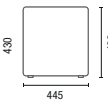

PUFF REDONDO Pufe Pequeno com alça