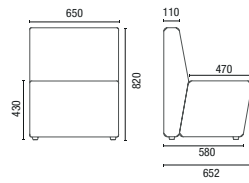

36.865 Módulo Reto 650mm