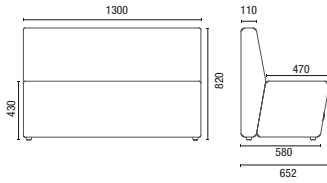

DESENHOS TÉCNICOS

36.813 Módulo Reto 1300mm