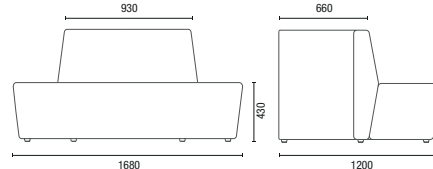

# DESENHOS TÉCNICOS

36.813 Módulo Reto 1300mm

36.865 Módulo Reto 650mm

36.805 Módulo Mesa

36.845 IN Módulo Curvo Encosto Interno 45°

36.890 IN Módulo Curvo Encosto Interno 90°

36.818 Módulo Ponta Encosto Interno 180°

36.845 EX Módulo Curvo Encosto Externo 45°

36.890 EX Módulo Curvo Encosto Externo 90°

PUFF REDONDO Pufe Pequeno com alça

36.814 Banqueta Spin

36.801 Aparador Spin

36.803 Mesa Spin

36.805 REDONDA Mesa Redonda 1200mm

36.805 QUADRADA Mesa Quadrada 750 x 750mm

11.801 4L Mesa Retangular

OBS: Medidas extremas obtidas sem o uso de gabarito de carga.